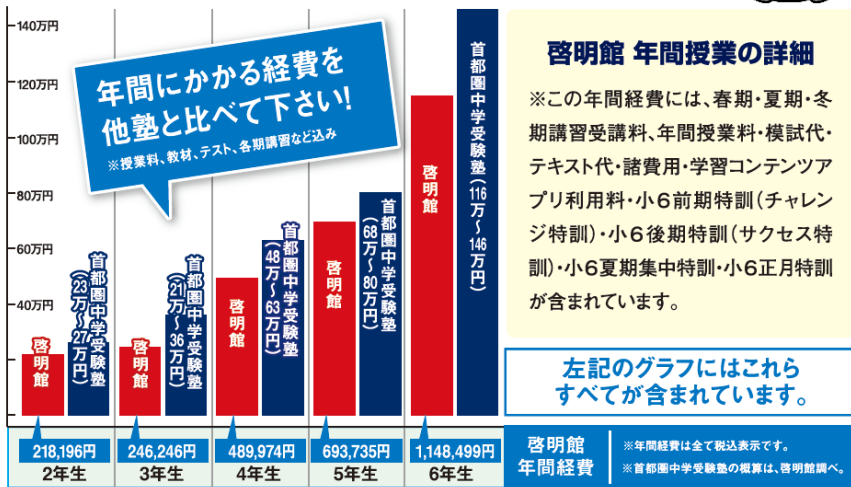

新学年の授業、2022年2月よりスタート！

学年	コース	教科	曜日	授業時間
新小2	本科	算・国	水・土 ※いずれか1日	水 16:45~18:15 土 15:20~16:50
新小3	本科	算・国	火・木・土 ※いずれか1日	火・木 16:45~18:35 土 13:00~14:50
新小4	本科	算・国(週2) 理・社(週1)	月・水・金 ※月・金:算国/水:理社	月金 16:40~18:25 水 16:40~18:45
新小5	本科	算・国(週2) 理・社(週1)	月・水・金 ※クラスによって 理社の曜日が異なります	算国 18:55~21:30 理社 17:00~20:40 ※理社の日は軽食が必要です。
新小6	本科	算・国(週2) 理・社(週1)	火・木・土 ※クラスによって 理社の曜日が異なります	火・木 17:00~21:10 土 15:20~19:20 ※火・木の日は軽食が必要です。

※上記時間は予定になります(1/11現在)。クラス数等によって変更になる場合がございます。

ハイクオリティ・ロープライス 適正な授業料へのこだわり

啓明館の授業は、See-beを使った体感型授業。  
ハイクオリティ授業を適正な価格で！

学年/通塾回数	授業料(月額)
新小2 40分×2時限×1日/週	12,100円
新小3 50分×2時限×1日/週	13,200円
新小4 50分×2時限×2日/週 60分×2時限×1日/週	22,000円
新小5 70分×2時限×2日/週 95分×2時限×1日/週	26,400円
新小6 110分×2時限×3日/週	31,680円