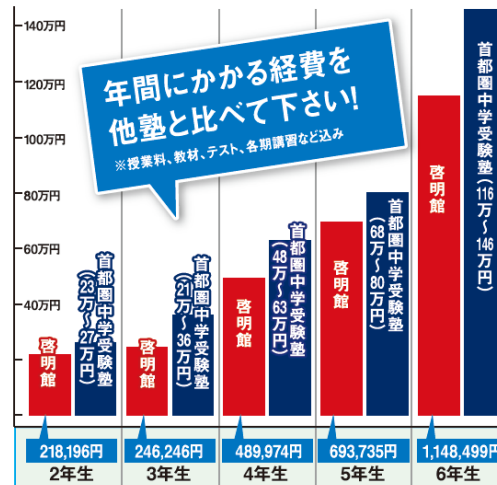

新学年の授業、2022年2月よりスタート！

学年	コース	教科	曜日	授業時間
新小3	本科	国語・算数	火・土 ※いずれか1日	(火) 16:30~18:15 (土) 15:00~16:50
新小4	本科	国語・算数 理科・社会	月・金 水	16:40~18:25 16:40~18:45
新小5	本科	国語・算数 理科・社会	月・水 金	18:30~20:55 16:50~20:05
新小6	本科	国語・算数 理科・社会	火・木 土	16:50~20:50 14:30~18:20

※上記時間は予定になります(11/13現在)。クラス数等によって変更になる場合がございます。

啓明館本科コース 2022年度授業料

(税込表示)

学年/通塾回数	授業料(月額)
新小2 40分×2時限×1日/週	12,100円
新小3 50分×2時限×1日/週	13,200円
新小4 50分×2時限×2日/週 60分×2時限×1日/週	22,000円
新小5 70分×2時限×2日/週 95分×2時限×1日/週	26,400円
新小6 110分×2時限×3日/週	31,680円

※入塾金は30,800円(税込)

※ご兄弟が啓明館に通塾、啓明館を卒業されている場合、入塾金が免除となります。

ハイクオリティ・ロープライス 適正な授業料へのこだわり

啓明館の授業は、See-beを使った体感型授業。  
ハイクオリティ授業を適正な価格で！

啓明館 年間授業の詳細

※この年間経費には、春期・夏期・冬期講習受講料、年間授業料・模試代・テキスト代・諸費用・学習コンテンツアプリ利用料・小6前期特訓(チャレンジ特訓)・小6後期特訓(サクセス特訓)・小6夏期集中特訓・小6正月特訓が含まれています。

左記のグラフにはこれらすべてが含まれています。

啓明館  
年間経費

※年間経費は全て税込表示です。

※首都圏中学受験塾の概算は、啓明館調べ。

早期  
入塾特典

1/31日までのご入塾で

30,000円を  
お戻しします！

2022年1月31日(月)までにご契約をされ、2022年2月までに本科コースにご入塾をされた方には、2022年4月在籍を条件に、2022年4月中に30,000円をキャッシュバックします。