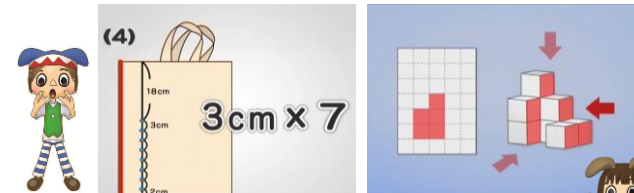

台風等の自然災害の際の休講はこのメールでお知らせします!

小1~小3対象 2回無料体験授業受付中!

玉井式 国語的算数教室

こくごてきさんすうきょうしつ

玉井式国語的算数教室とは・・・
算数指導のなかに、長文から情報を読み取り頭の中でイメージする力=イメージング力を育てる要素を取り入れた小1~小3生対象のプログラムです。長文問題の他にも、計算問題や立体や展開図など図形の問題にもチャレンジします。

伊勢原スクールで開講しています!