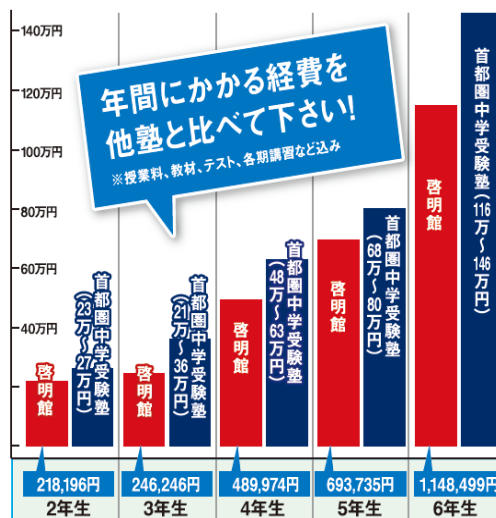

※上記時間は予定になります(11/13現在)。クラス数等によって変更になる場合がございます。

啓明館本科コース 2022年度授業料

(税込表示)

学年/通塾回数	授業料(月額)
新小2 40分×2時限×1日/週	12,100円
新小3 50分×2時限×1日/週	13,200円
新小4 50分×2時限×2日/週 60分×2時限×1日/週	22,000円
新小5 70分×2時限×2日/週 95分×2時限×1日/週	26,400円
新小6 110分×2時限×3日/週	31,680円

※入塾金は30,800円(税込)

※ご兄弟が啓明館に通塾、啓明館を卒業されている場合、入塾金が免除となります。

ハイクオリティ・ロープライス 適正な授業料へのこだわり

啓明館の授業は、See-beを使った体感型授業。
ハイクオリティ授業を適正な価格で！

啓明館 年間授業の詳細

※この年間経費には、春期・夏期・冬期講習受講料、年間授業料・模試代・テキスト代・諸費用・学習コンテンツアプリ利用料・小6前期特訓(チャレンジ特訓)・小6後期特訓(サクセス特訓)・小6夏期集中特訓・小6正月特訓が含まれています。

左記のグラフにはこれらすべてが含まれています。

啓明館
年間経費

※年間経費は全て税込表示です。

※首都圏中学受験塾の概算は、啓明館調べ。

早期
入塾特典

1/31月までのご入塾で

30,000円を
お戻しします!

2022年1月31日(月)までにご契約をされ、2022年2月までに本科コースにご入塾をされた方には、2022年4月在籍を条件に、2022年4月中旬に30,000円をキャッシュバックします。