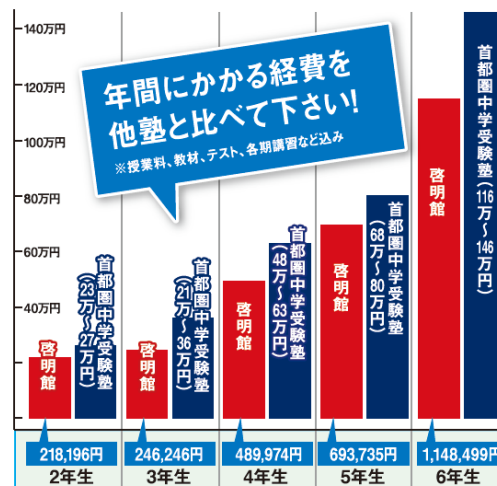

※上記時間は予定になります(11/20現在)。クラス数等によって変更になる場合がございます。

啓明館本科コース 2022年度授業料

(税込表示)

学年/通塾回数	授業料(月額)
新小2 40分×2時限×1日/週	12,100円
新小3 50分×2時限×1日/週	13,200円
新小4 50分×2時限×2日/週 60分×2時限×1日/週	22,000円
新小5 70分×2時限×2日/週 95分×2時限×1日/週	26,400円
新小6 110分×2時限×3日/週	31,680円

※入塾金は30,800円(税込)

※ご兄弟が啓明館に通塾、啓明館を卒業されている場合、入塾金が免除となります。

ハイクオリティ・ロープライス 適正な授業料へのこだわり

啓明館の授業は、See-beを使った体感型授業。
ハイクオリティ授業を適正な価格で！

啓明館 年間授業の詳細

※この年間経費には、春期・夏期・冬期講習受講料、年間授業料・模試代・テキスト代・諸費用・学習コンテンツアプリ利用料・小6前期特訓(チャレンジ特訓)・小6後期特訓(サクセス特訓)・小6夏期集中特訓・小6正月特訓が含まれています。

左記のグラフにはこれらすべてが含まれています。

啓明館
年間経費

※年間経費は全て税込表示です。
※首都圏中学受験塾の概算は、啓明館調べ。

30,000円をお戻しします!

2022年1月31日(月)までにご契約をされ、2022年2月までに本科コースにご入塾をされた方には、2022年4月中に籍を条件に、2022年4月中に30,000円をキャッシュバックします。