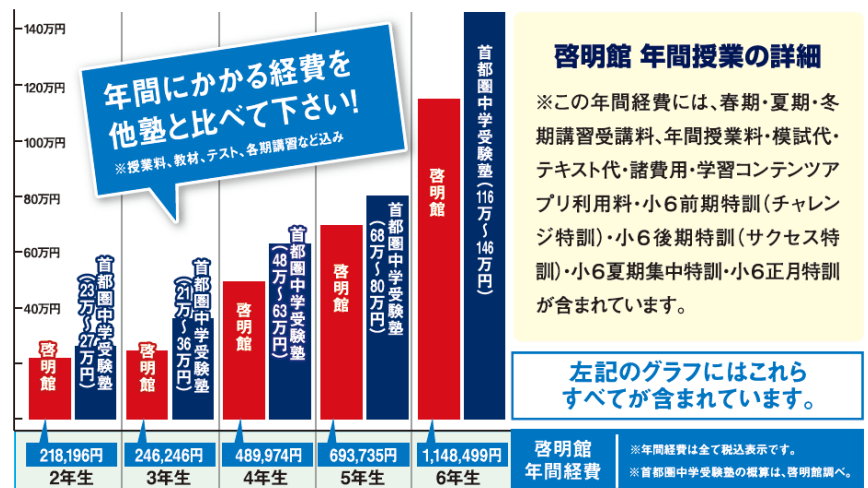

※上記時間は予定になります(1/15現在)。クラス数等によって変更になる場合がございます。

啓明館本科コース 2022年度授業料

(税込表示)

| 学年/通塾回数 | 授業料(月額) |
|-------------------------------------|---------|
| 新小2 40分×2時限×1日/週 | 12,100円 |
| 新小3 50分×2時限×1日/週 | 13,200円 |
| 新小4 50分×2時限×2日/週 60分×2時限×1日/週 | 22,000円 |
| 新小5 70分×2時限×2日/週 95分×2時限×1日/週 | 26,400円 |
| 新小6 110分×2時限×3日/週 | 31,680円 |

※入塾金は30,800円(税込)

※ご兄弟が啓明館に通塾、啓明館を卒業されている場合、入塾金が免除となります。

ハイクオリティ・ロープライス 適正な授業料へのこだわり

啓明館の授業は、See-beを使った体感型授業。
ハイクオリティ授業を適正な価格で！

今なら!!
早期入塾特典
30,000円をお戻しします!
1月31日(月)までにご契約をされ、2月新年度までに本科コースにご入塾をされた方には、4月在籍を条件に、4月中に30,000円をキャッシュバックします。