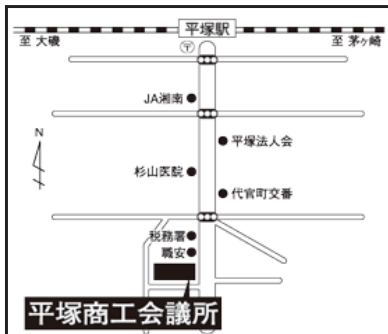

※上記にご記入いただいた内容はCG高等館・東進衛星予備校からイベントや進路情報などの案内送付のために利用いたします。

※中高等学校グループの個人情報の取扱いについてはホームページ掲載の「プライバシーポリシー(個人情報保護方針)」を参照してください。 <https://www.chuman.co.jp/effort/privacy.html>

※完全予約制となっています。定員になり次第締切とさせていただきます。予約なしの場合、その場では受講できないこともございます。あらかじめご了承ください。

会場MAP

6月13日(水) 大岩先生 特別公開授業

◆◆◆申込締切:6月11日(月)まで◆◆◆

平塚商工会議所

【JR東海道線 平塚駅南口より徒歩約7分】

6月19日(火) 大岩先生 特別公開授業

◆◆◆申込締切:6月16日(土)まで◆◆◆

ウィング横浜 5F