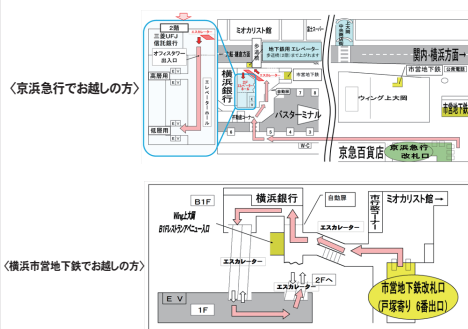

※上記にご記入いただいた内容はCG高等館・東進衛星予備校からイベントや進路情報などの案内送付のために利用いたします。

※中高等学校グループの個人情報の取扱いについてはホームページ掲載の「プライバシーポリシー(個人情報保護方針)」を参照してください。 <https://www.chuman.co.jp/effort/privacy.html>

※完全予約制となっています。定員になり次第締切とさせていただきます。予約なしの場合、その場では受講できないこともございます。あらかじめご了承ください。

会場MAP

6月13日(水) 大岩先生 特別公開授業

◆◆◆申込締切:6月11日(月)まで◆◆◆

平塚商工会議所

【JR東海道線 平塚駅南口より徒歩約7分】

6月19日(火) 大岩先生 特別公開授業

◆◆◆申込締切:6月16日(土)まで◆◆◆

ウィング横浜 5F