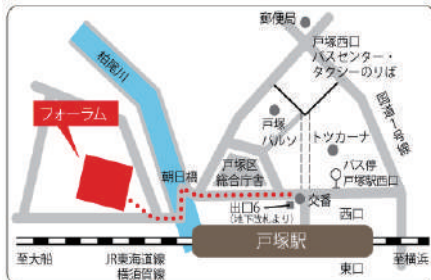

会場MAP

6月13日(水) 大岩先生 特別公開授業

◆◆◆申込締切:6月11日(月)まで◆◆◆

平塚商工会議所

【JR東海道線 平塚駅南口より徒歩約7分】

6月19日(火) 大岩先生 特別公開授業

◆◆◆申込締切:6月16日(土)まで◆◆◆

ウィング横浜 5F

【京浜急行 / 横浜市営地下鉄 上大岡駅より徒歩3分】

7月9日(月) 今井先生 特別公開授業

◆◆◆申込締切:7月7日(土)まで◆◆◆

大和商工会議所

【小田急江ノ島線、相鉄線 大和駅
小田急改札口(南口)より徒歩3分】

7月9日(月) 板野先生 特別公開授業

◆◆◆申込締切:7月7日(土)まで◆◆◆

小田原お堀端 コンベンションホール5F

【小田原駅東口より徒歩約3分】

7月13日(金) 栗原先生 特別公開授業

◆◆◆申込締切:7月11日(水)まで◆◆◆

タウンニュースホール

【東海大学前駅 南口より徒歩1分】

7月18日(水) 安河内先生 特別公開授業

◆◆◆申込締切:7月14日(土)まで◆◆◆

フジサワ名店ビル

【JR・小田急 藤沢駅「南口」すぐ】

7月20日(金) 板野先生 特別公開授業

◆◆◆申込締切:7月18日(水)まで◆◆◆

男女共同参画センター

【JR・横浜市営地下鉄「戸塚駅」より徒歩5分】

◇◇校舎一覧◇◇

港南台校 ☎045-832-5217	戸塚駅前校 ☎045-869-6377	鴨宮駅前校 ☎0465-45-0020	大倉山駅前校 ☎045-531-3759
上永谷校 ☎045-843-7458	逗子校 ☎046-872-3915	藤沢駅南口校 ☎0466-54-0359	二宮駅前校 ☎0463-71-3759
平塚駅北口校 ☎0463-24-6651	大和駅前校 ☎046-260-0471	伊勢原駅前校 ☎0463-92-3759	茅ヶ崎駅北口校 ☎0467-82-1959
秦野駅前校 ☎0463-83-3870	溝ノ口駅前校 ☎044-820-1138	鶴ヶ峰駅前校 ☎045-370-3759	相模大野駅北口校 ☎042-701-1859
小田原駅前校 ☎0465-24-8211	綱島駅前校 ☎045-543-9162	小田急相模原駅前校 ☎042-701-3759	上大岡駅西口校 ☎045-847-0208
二俣川校 ☎045-392-0330	相模原駅前校 ☎042-752-2610	さがみ野駅前校 ☎046-236-3759	
保土ヶ谷駅前校 ☎045-331-9138	愛甲石田校 ☎046-270-2156	十日市場校 ☎045-988-5059	
海老名駅前校 ☎046-292-1201	緑園都市駅前校 ☎045-810-0214	瀬谷駅前校 ☎045-306-0159	