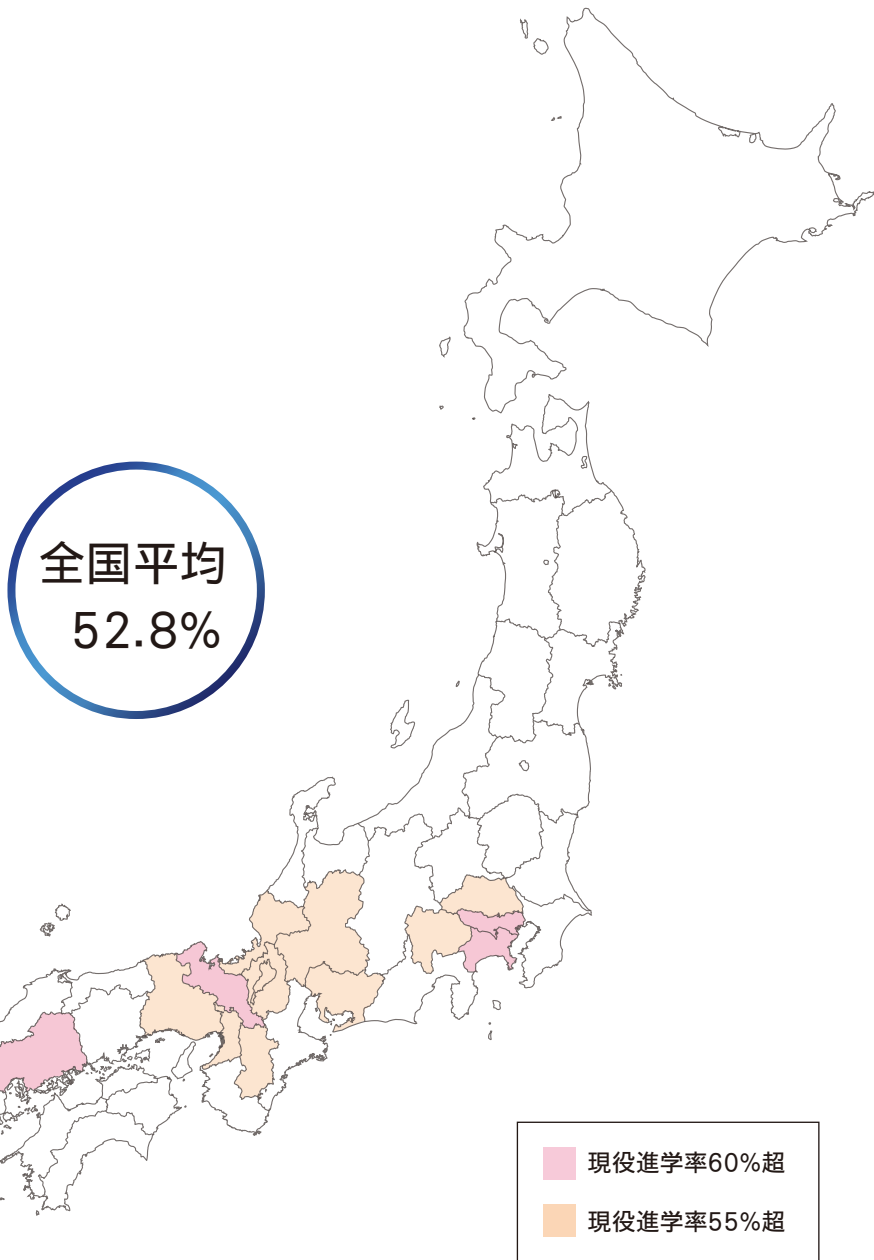

高等学校卒業者の都道府県別現役大学等進学率(2008年度)

順位	都道府県	進学率(%)
1	京都	64.5
2	東京	63.8
3	広島	61.6
4	神奈川	60.3
5	兵庫	59.3
6	愛知	58.4
7	山梨	57.6
8	奈良	57.5
9	大阪	57.1
10	福井	56.8
11	滋賀	56.8
12	岐阜	55.3
13	埼玉	55.1
14	富山	54.6
15	石川	54.5
16	千葉	53.3
17	群馬	52.9
18	栃木	52.6
19	静岡	52.6
20	愛媛	52.5
21	岡山	51.9
22	徳島	51.9
23	福岡	51.7
24	香川	51.6
25	三重	51.1
26	茨城	51.0
27	長野	50.6
28	和歌山	49.9
29	新潟	48.7
30	大分	46.1
31	島根	45.9
32	山形	45.1
33	宮城	44.9
34	高知	44.0
35	鳥取	43.6
36	秋田	43.1
37	山口	43.1
38	福島	42.6
39	佐賀	42.6
40	宮崎	42.2
41	青森	41.7
42	熊本	41.7
43	長崎	41.0
44	鹿児島	40.5
45	北海道	40.4
46	岩手	39.0
47	沖縄	36.1