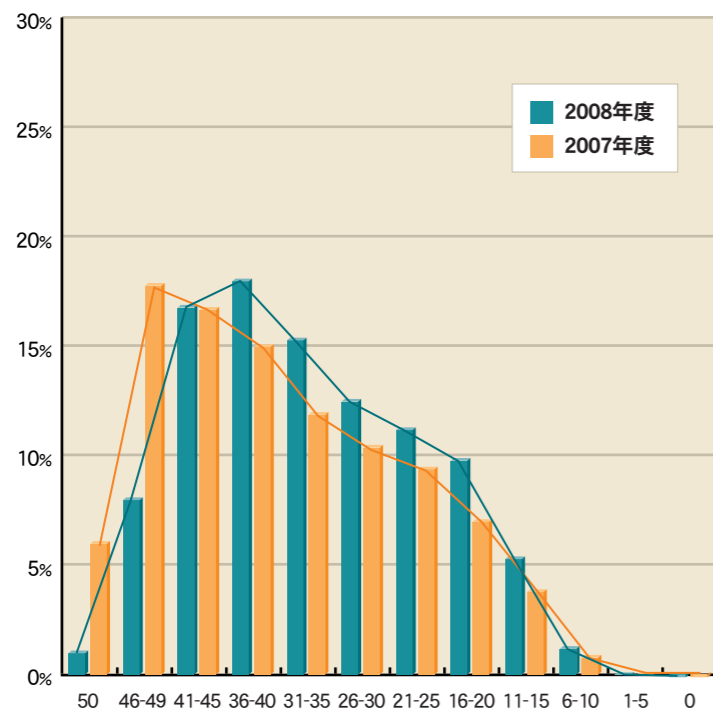

得点	割合	
	2008年度	2007年度
50	0.6%	3.6%
46-49	7.0%	21.3%
41-45	20.5%	27.4%
36-40	23.6%	18.2%
31-35	19.7%	12.5%
26-30	13.9%	8.3%
21-25	8.8%	5.2%
16-20	4.2%	2.3%
11-15	1.5%	0.9%
6-10	0.3%	0.2%
1-5	0.1%	0.0%
0	0.0%	0.0%

合格者平均点 **34.8点** **38.9点**

2008年度 -4.1点

得点	割合	
	2008年度	2007年度
50	2.1%	5.2%
46-49	4.7%	9.1%
41-45	14.6%	17.9%
36-40	17.7%	16.8%
31-35	17.9%	14.8%
26-30	14.2%	12.1%
21-25	10.9%	8.9%
16-20	8.1%	6.6%
11-15	5.3%	4.6%
6-10	2.7%	2.4%
1-5	1.8%	1.5%
0	0.1%	0.1%

合格者平均点 **31.1点** **33.4点**

2008年度 -2.3点

得点	割合	
	2008年度	2007年度
50	1.1%	6.1%
46-49	8.1%	17.9%
41-45	16.9%	16.8%
36-40	18.1%	15.1%
31-35	15.4%	12.0%
26-30	12.6%	10.5%
21-25	11.3%	9.5%
16-20	9.9%	7.1%
11-15	5.4%	3.9%
6-10	1.3%	0.9%
1-5	0.1%	0.1%
0	0.0%	0.0%