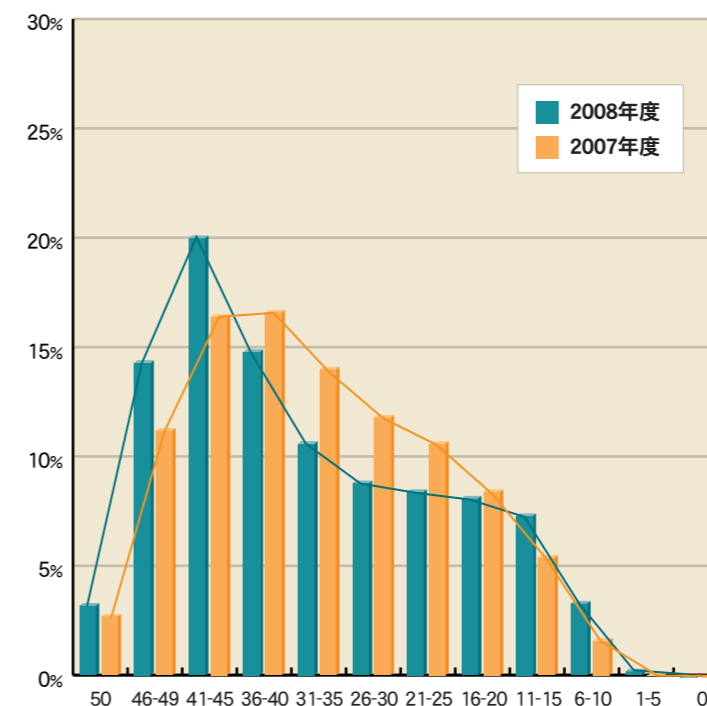

得点	割合	
	2008年度	2007年度
50	3.3%	2.8%
46-49	14.4%	11.3%
41-45	20.1%	16.5%
36-40	14.9%	16.7%
31-35	10.7%	14.1%
26-30	8.9%	11.9%
21-25	8.5%	10.7%
16-20	8.2%	8.5%
11-15	7.4%	5.5%
6-10	3.4%	1.7%
1-5	0.3%	0.1%
0	0.0%	0.0%

合格者平均点 **33.5点** **33.1点**

2008年度 +0.4点

高校入試最前線5月号(表1)
>>「2008年度神奈川県公立高等学校入学者選抜学力検査の結果」