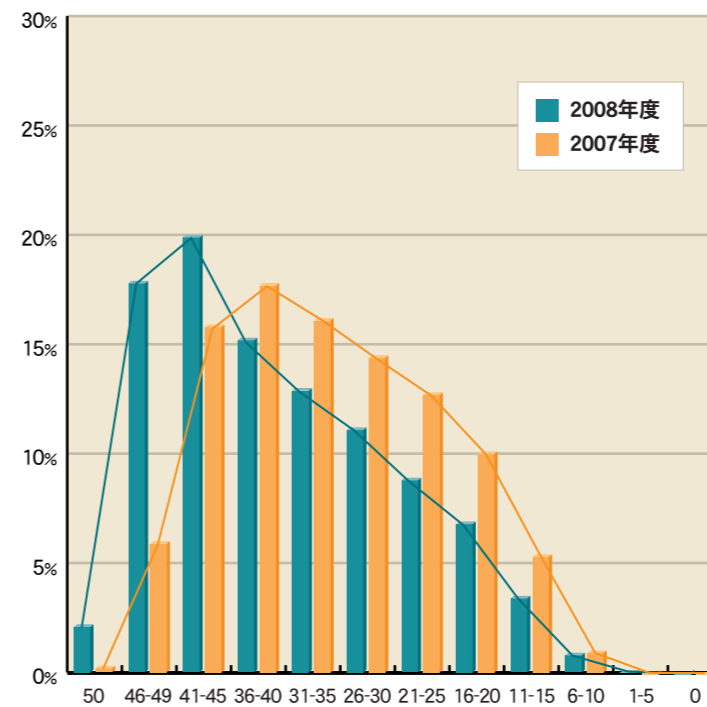

得点	割合	
	2008年度	2007年度
50	2.2%	0.3%
46-49	17.9%	6.0%
41-45	20.0%	15.9%
36-40	15.3%	17.8%
31-35	13.0%	16.2%
26-30	11.2%	14.5%
21-25	8.9%	12.8%
16-20	6.9%	10.1%
11-15	3.5%	5.4%
6-10	0.9%	1.0%
1-5	0.1%	0.0%
0	0.0%	0.0%

合格者平均点 **35.4点** **31.6点**

2008年度 +3.8点