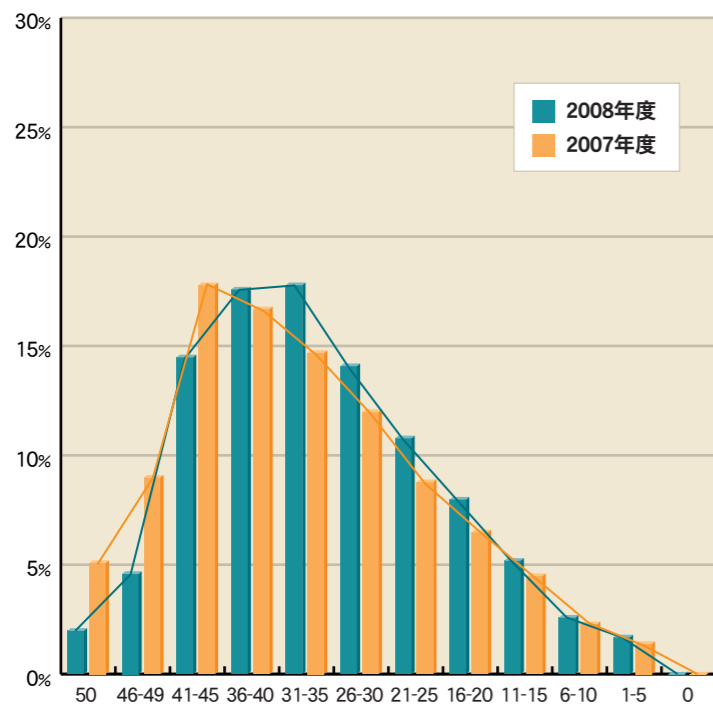

得点	割合	
	2008年度	2007年度
50	0.6%	3.6%
46-49	7.0%	21.3%
41-45	20.5%	27.4%
36-40	23.6%	18.2%
31-35	19.7%	12.5%
26-30	13.9%	8.3%
21-25	8.8%	5.2%
16-20	4.2%	2.3%
11-15	1.5%	0.9%
6-10	0.3%	0.2%
1-5	0.1%	0.0%
0	0.0%	0.0%

合格者平均点 **34.8点** **38.9点**

2008年度 -4.1点

得点	割合	
	2008年度	2007年度
50	2.1%	5.2%
46-49	4.7%	9.1%
41-45	14.6%	17.9%
36-40	17.7%	16.8%
31-35	17.9%	14.8%
26-30	14.2%	12.1%
21-25	10.9%	8.9%
16-20	8.1%	6.6%
11-15	5.3%	4.6%
6-10	2.7%	2.4%
1-5	1.8%	1.5%
0	0.1%	0.1%